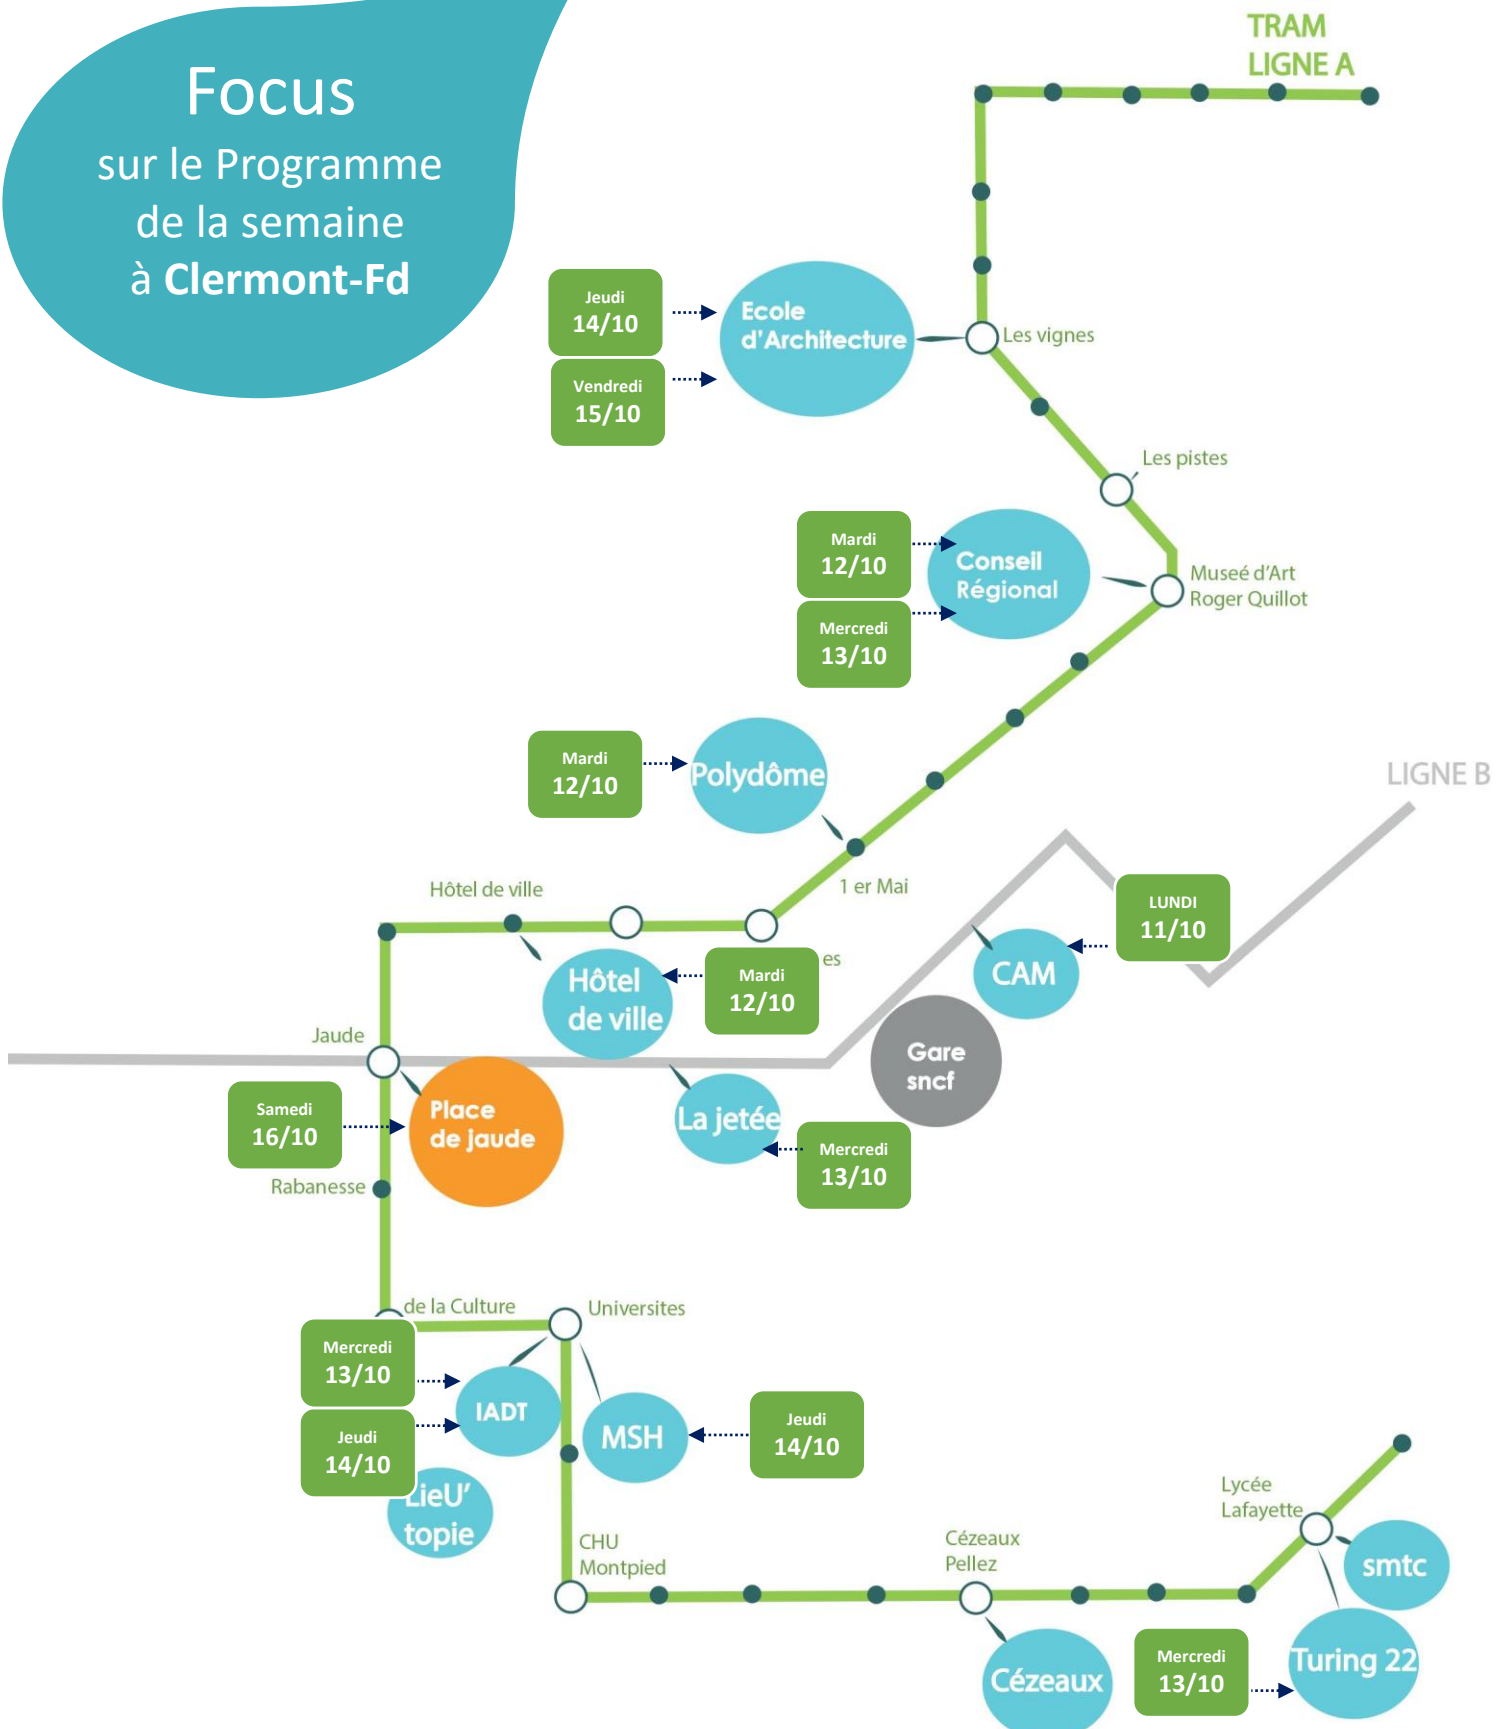

Participez au défi des mobilités territoriales durables

Venez tester le village des innovations

Samedi 16 Octobre  
Place de Jaude

## Focus

sur le Programme de la semaine à Clermont-Fd

Accessible en tramway, bus, vélo, à pied...